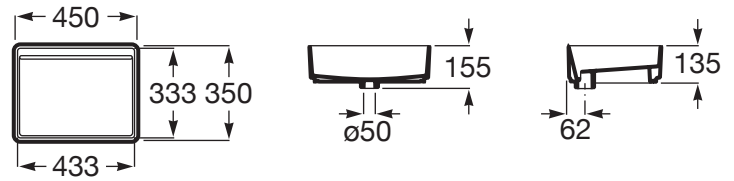

TURA

Lavabo de sobre encimera

MEDIDAS

Longitud	450 mm
Anchura	350 mm
Altura	135 mm

COLORES Y ACABADOS

PVPR (IVA INCLUIDO)

329,12 €

DIBUJOS TÉCNICOS

CARACTERÍSTICAS

Lavabo de sobre encimera con juego de fijación. Sin orificio para grifería.

Agujeros para grifería: Sin agujeros

Forma interior: 6 - Rectangular

Material: Porcelana

Parte trasera esmaltada

Sin rebosadero